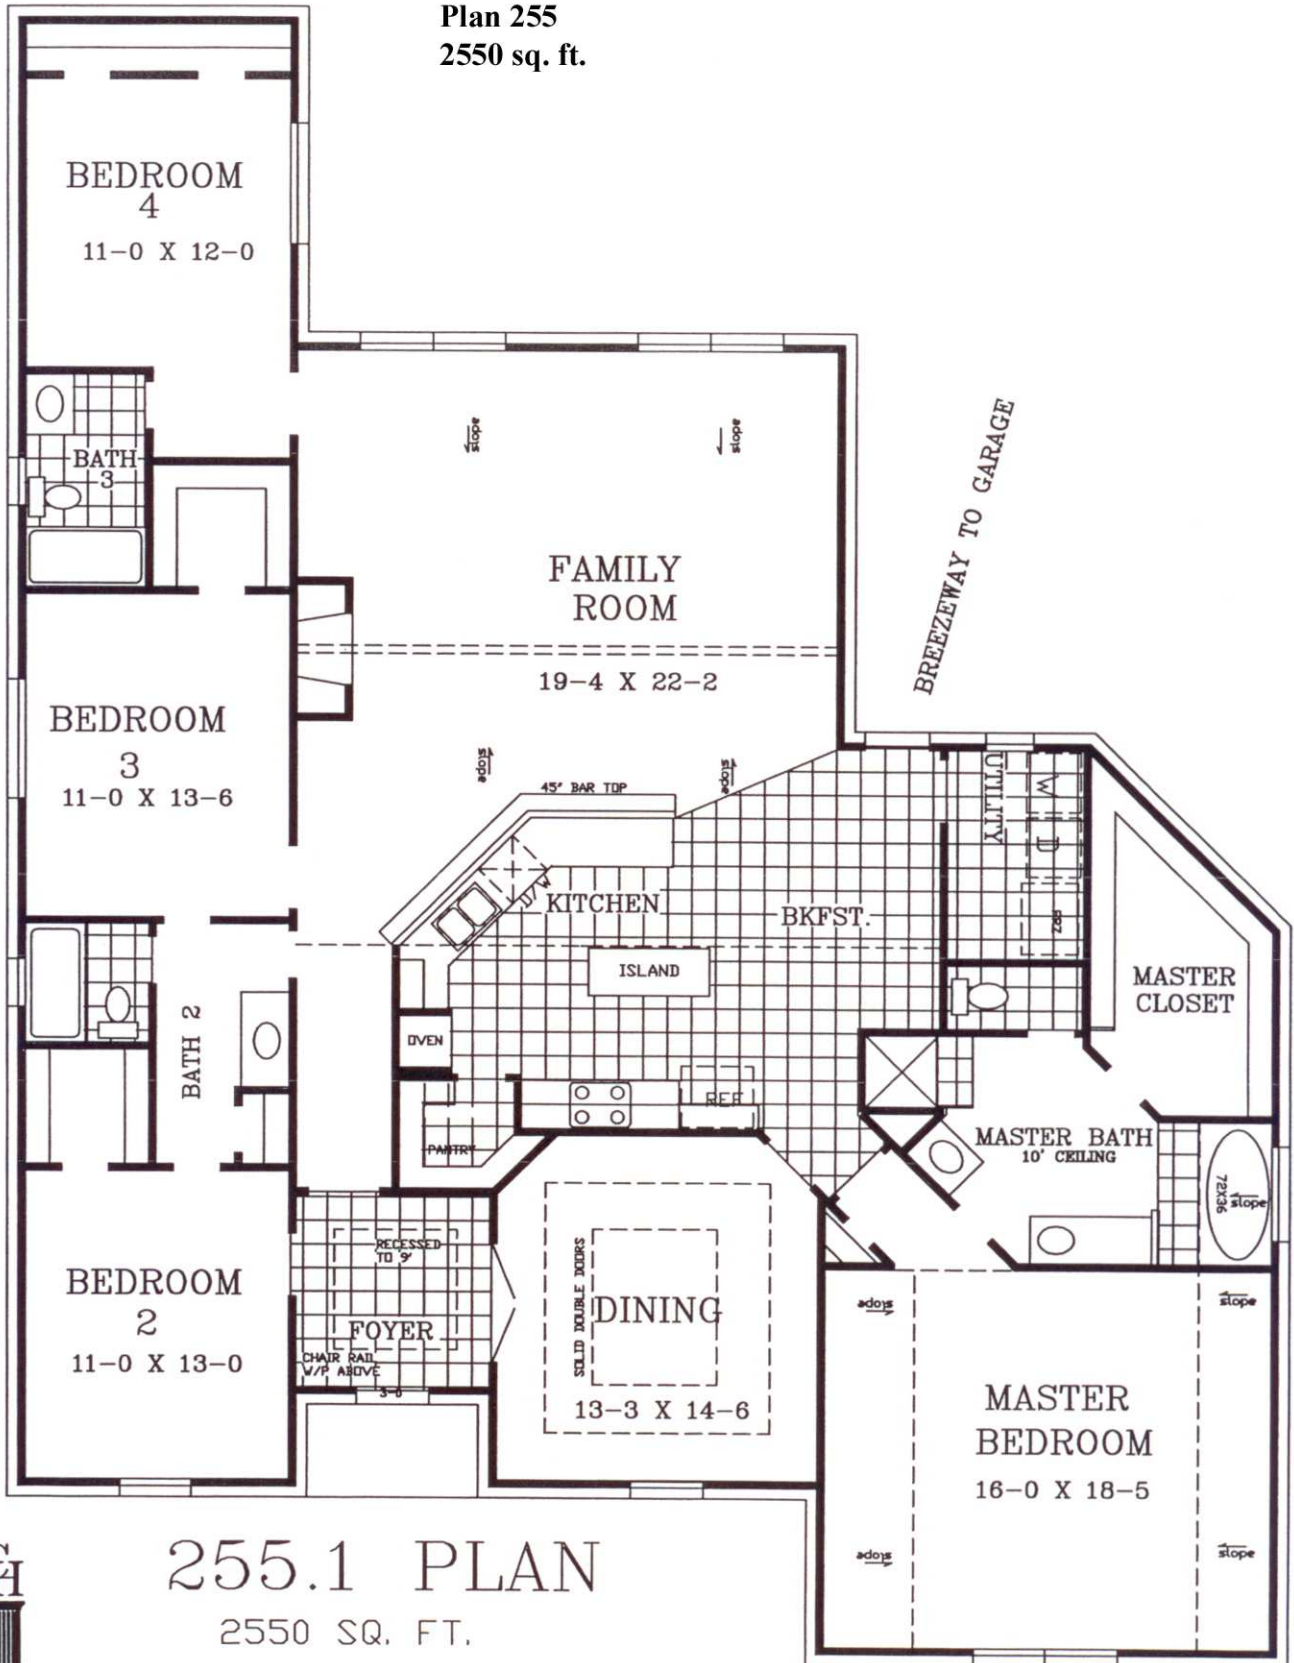

**Cervelle Homes  
Plan 255  
2550 sq. ft.**

**255.1 PLAN**

2550 SQ. FT.