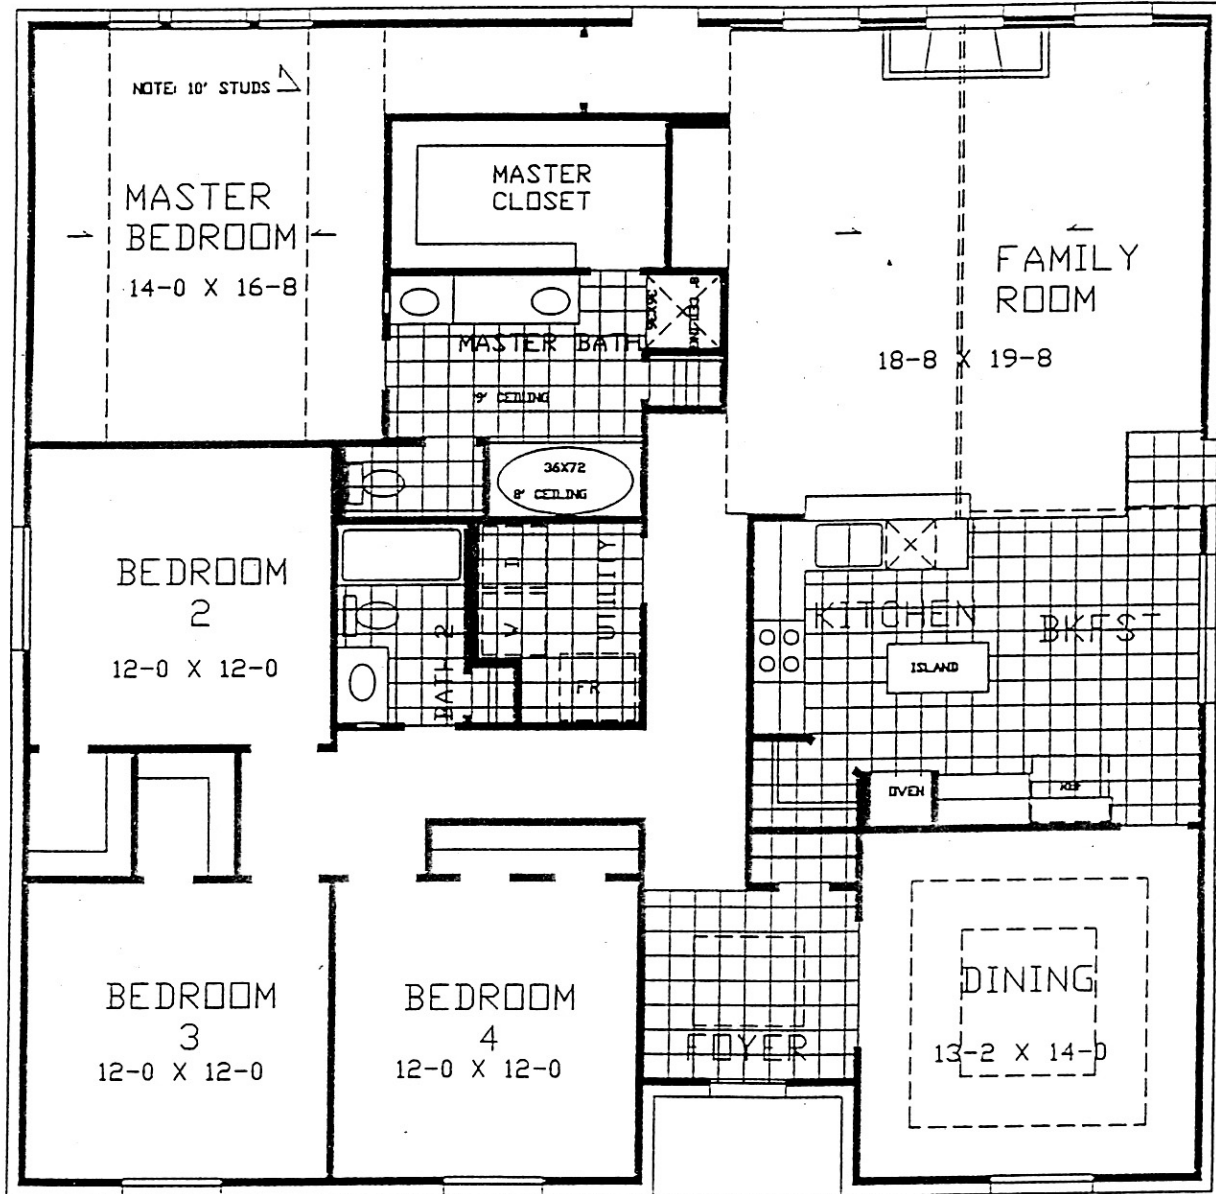

Cervelle Homes  
Plan 257  
2276 Sq.Ft.

257 PLAN  
2276 SQ. FT.