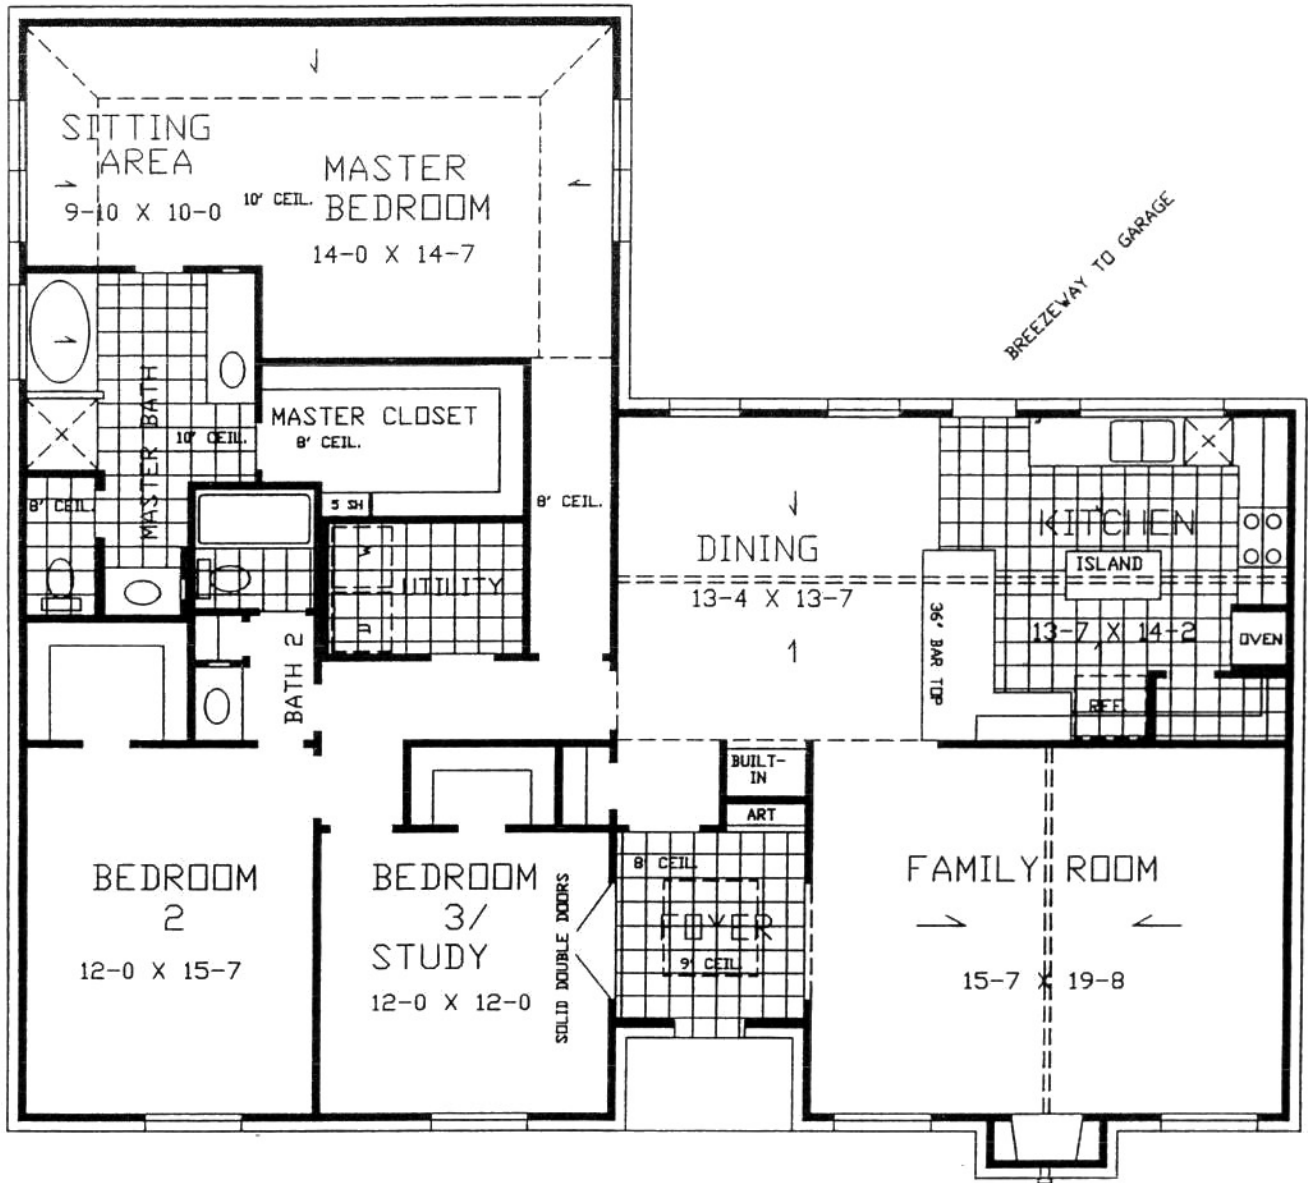

**Cervelle Homes**  
**Plan 319**  
**2089 Sq. Ft.**

**319 PLAN**  
**2089 SQ. FT.**